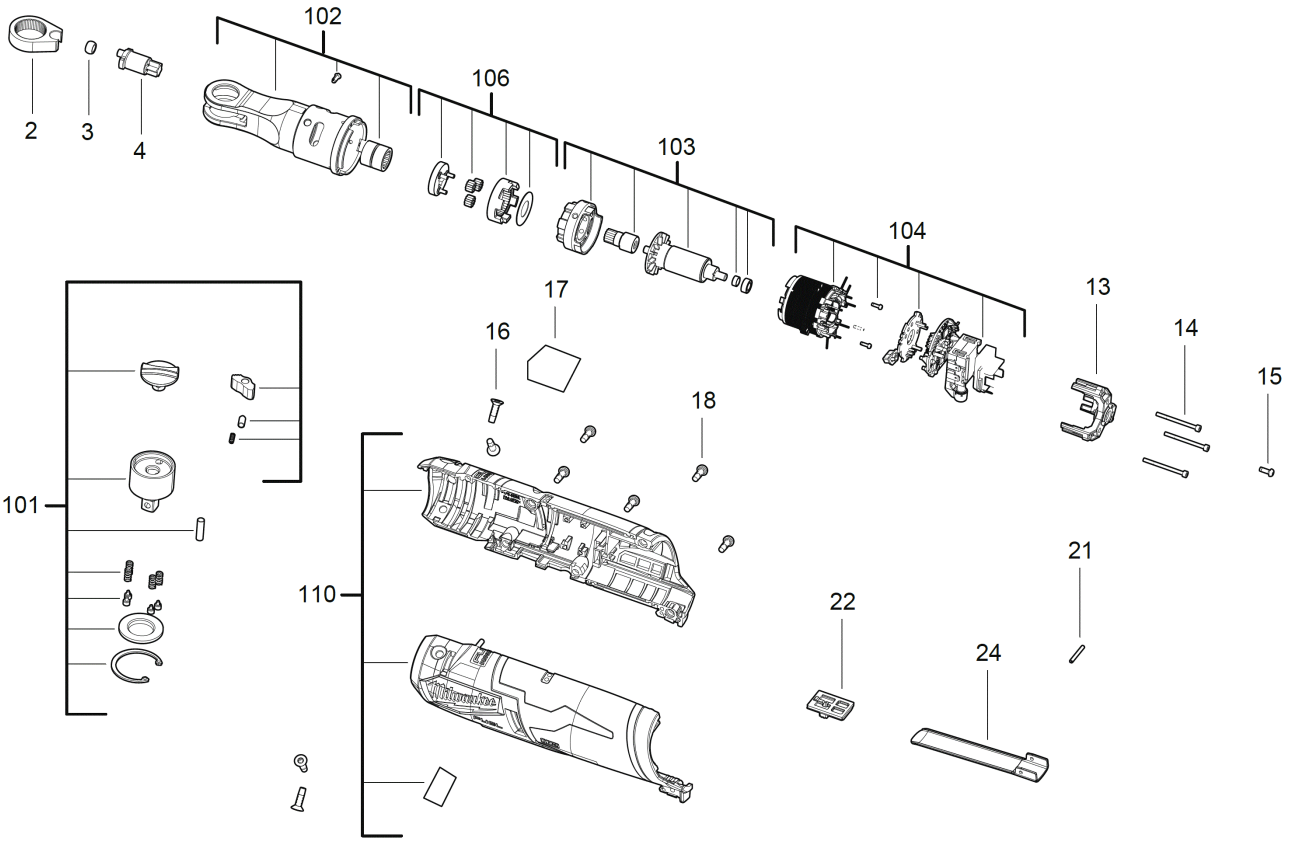

M12FHIR14-0 HIGH SPEED RATCHET 1/4 XXX

4933478171 - M12FHIR14-0 - 4000483062

Position	Quantity	Description	Part number	EAN
0002 1	1	YOKE	4931496336	4058546534738
0003 2	1	BUSHING	4931479205	4058546367732
0004 3	1	CRANKSHAFT	4931479206	4058546367749
0013 4	1	MOTOR PLATE	4931479207	4058546367756
0014 5	3	SCREW	4931465283	4058546233839
0015 6	1	SCREW	4931465279	4058546233792
0016 7	4	SCREW	4931479208	4058546367763
0017 8	1	RATING PLATE	4931479209	4058546367770
0018 9	5	SCREW	4931435015	4002395856633
0021 10	1	PIN	4931435254	4002395897414
0022 11	1	LOCK BOTTON	4931479210	4058546367787
0024 12	1	TRIGGER	4931435253	4002395897407
0101 13	1	ANVIL	4931479211	4058546367794
0102 14	1	GEAR BOX HOUSING	4931479212	4058546367800
0103 15	1	ROTOR	4931479213	4058546367817
0104 16	1	ELECTRONIC	4931479214	4058546367824
0106 17	1	GEAR BOX KIT	4931479215	4058546367831
0110 18	1	HOUSING	4931479216	4058546367848